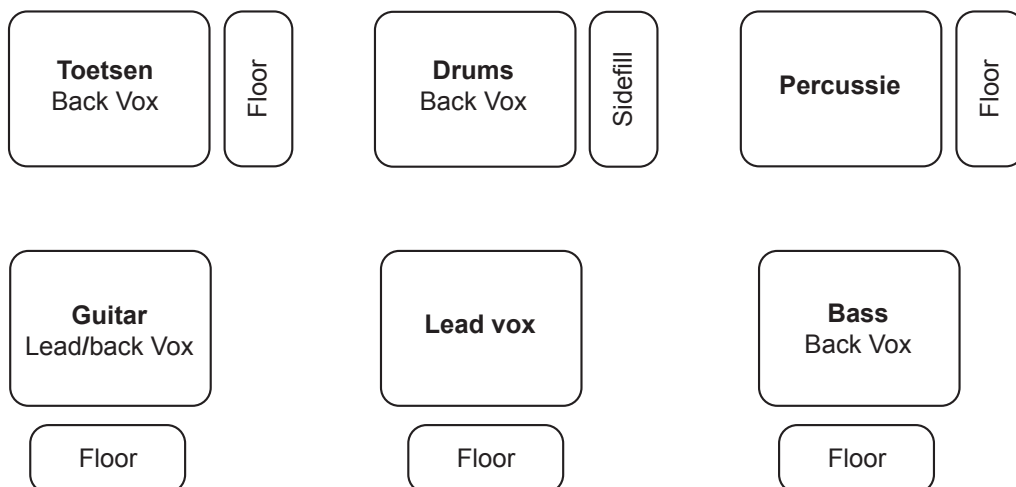

Technische Rider RDM

Front of house

- **Zang:** - 1 x leadvox (wireless Shure BETA 58, geleverd door geluidsbedrijf)
  - 1 x (lead)vox gitarist
- **Gitaar:** - 2 x amp, 2 x sm57 voor stereo
- **Bas:** - 1 x DI
- **Toetsen:** - 2 x stereo DI
- **Drums:** - Kick, snare, hi-hat, racktom, floortom, 2 rototoms en overheads
- **Percussie:** - Conga's 2x sm57/MD421, bongo's 1x sm57/MD421, 1x timbales
  sm57(laag statief), 2 x condensator overheads voor overige percussie
- **Backing vocal toetsen**
- **Backing vocal drums**
- **Backing vocal bass**

Monitors

Wensen per monitor

- Leadvocal	1 x in-ear, 1 x Floormonitor	- eigen vocal 20db boven de andere zang, beetje vocal gitaar, bas, gitaar, toetsen en kick
- Gitaar (leadvocal)	1 x Floormonitor/vocal	- eigen vocal, beetje toetsen, beetje backing vocals rest. Geen andere leadvocal
- Bas	1 x Floormonitor/vocal	- eigen vocal, toetsen
- Toetsen	1 x Floormonitor/vocal	- eigen vocal, totaalje met de zang iets zachter
- Drums	1 x Sidefill/vocal	- eigen vocal, totaalje ZONDER percussie
- Percussie	1 x Floormonitor	- 2 x leadvocal en toetsen

Floorplan

1 x backdrop (±250 cm x 200cm). Opgehangen graag door organisatie.